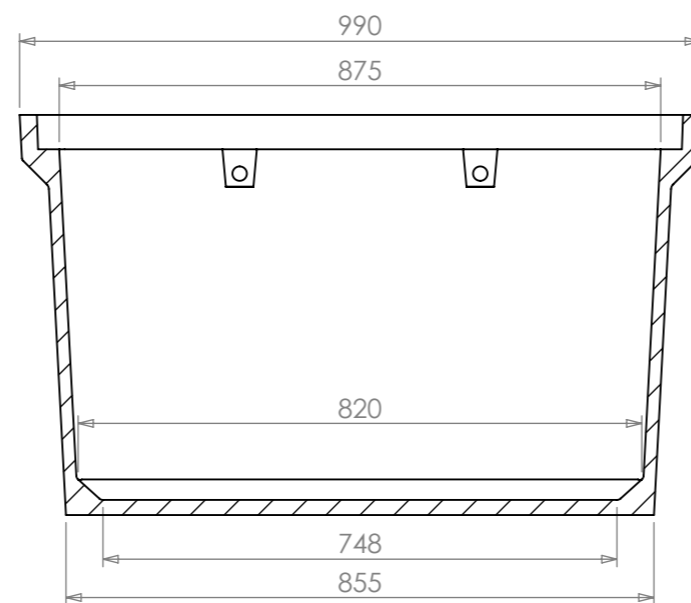

**SECTION A-A**

**SECTION B-B**

76999  
Type 99 Pit

www.acocablemate.com.au  
1300 765 226 (Aus)  
0800 448 080 (NZ)  
+61 2 4747 4000 (International)