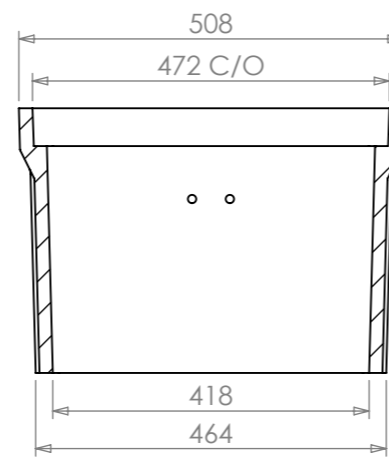

SECTION A-A

SECTION B-B

PIT & RISER ASSEMBLY

77093
Type 95 Riser

www.acocablemate.com.au
1300 765 226 (Aus)
0800 448 080 (NZ)
+61 2 4747 4000 (International)