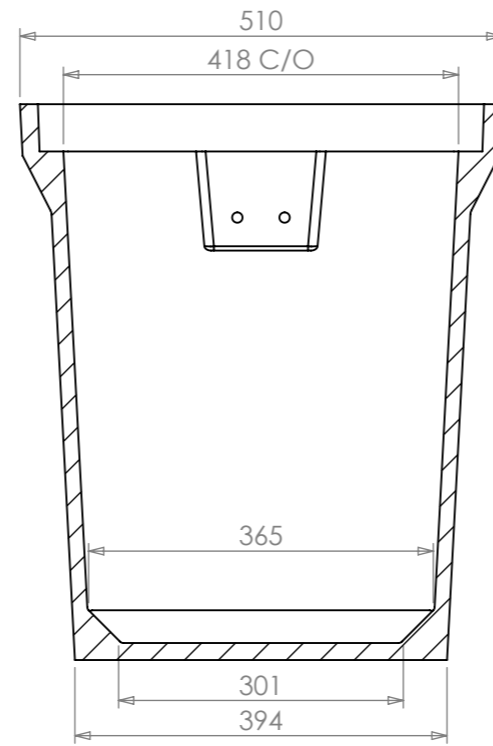

SECTION A-A

SECTION B-B

77055
Type 95 Pit

www.acocablemate.com.au
1300 765 226 (Aus)
0800 448 080 (NZ)
+61 2 4747 4000 (International)