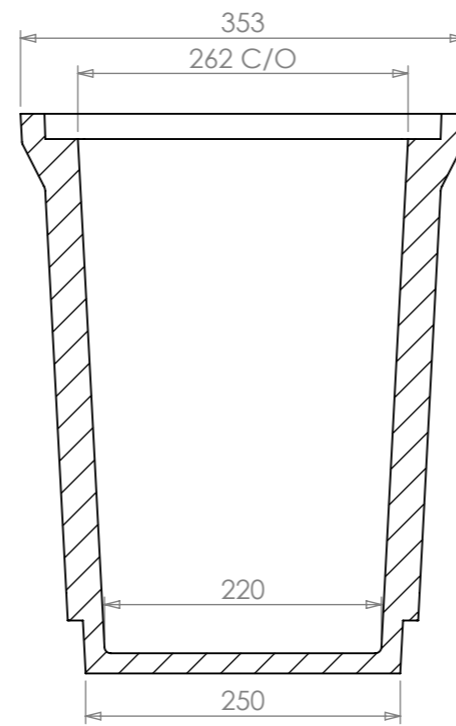

SECTION A-A

SECTION B-B

77003
Type 33 Pit

www.acocablemate.com.au
1300 765 226 (Aus)
0800 448 080 (NZ)
+61 2 4747 4000 (International)